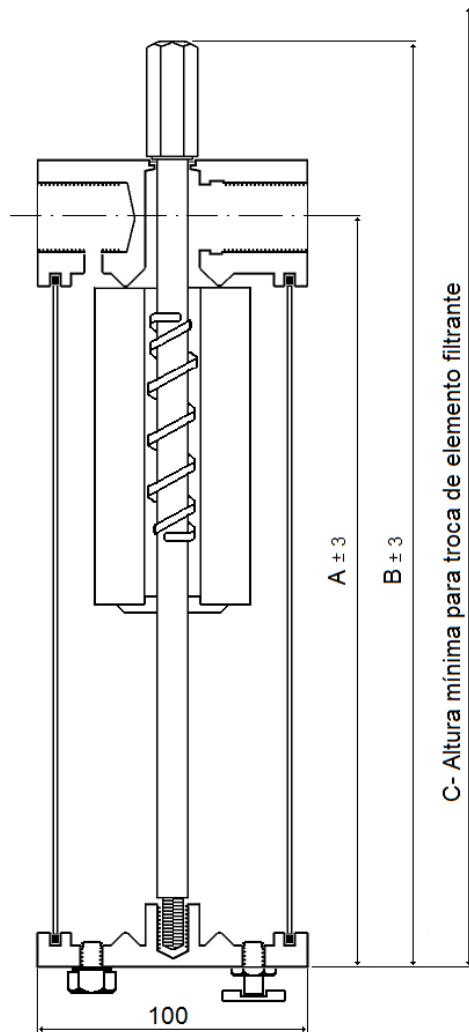

1F-G

R. Angelina Techio Cidro, 24 - Vila Prudente - São Paulo/SP - CEP 03129-040

TEL.: (11) 2965-1752 / 2966-8454

www.petramago.com.br