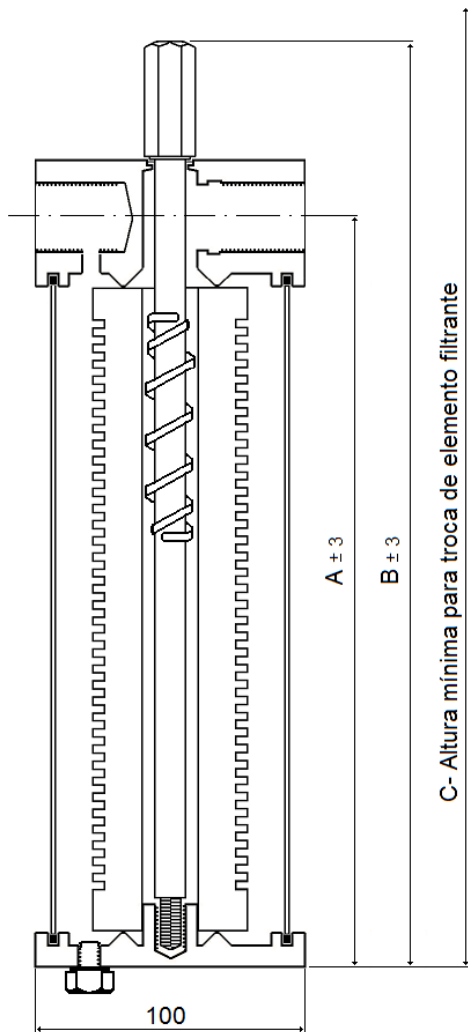

1F

R. Angelina Techio Cidro, 24 - Vila Prudente - São Paulo/SP - CEP 03129-040

TEL.: (11) 2965-1752 / 2966-8454

www.petramago.com.br